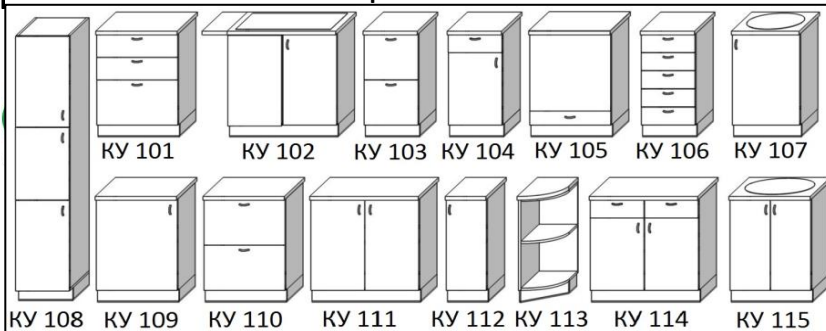

Корпусная мебель

Корпус, полки, м*2	3000	Карниз прямой, пм	1200
Фасады, м*2	4000	Карниз Экстра, пм	2300
Фанера 5 мм, м*2	450	Ноги на шкаф, буфет 1 шт.	150
Ящик шир. 300-400 мм	450	Шкаф-купе, 2 двери (система SKM)	4200
Увеличение ширины ящика, 10 см	150	Шкаф-купе, 2 двери (система Версаль)	14000
Резьба на шкаф 1 створка	2800	Шариковые направляющие, 100% выкат	250

Кухня

Шафы напольные