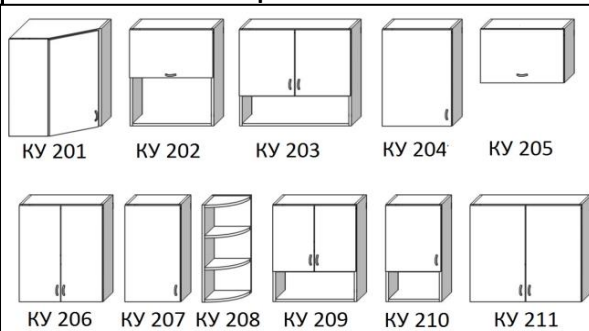

Шафы навесные

Шафы напольные			Шафы навесные								
КУ 101	60*82*54	7300	КУ 112	30*82*54	4500	КУ 201	60*72*60	7000	КУ 201	60*95*60	8500
КУ 102	100*82*54	6200	КУ 113	30*82*54	3900	КУ 202	60*72*30	3400	КУ 202	60*95*30	4700
КУ 103	40*82*54	5900	КУ 114	80*82*54	8900	КУ 203	80*72*30	4800	КУ 203	80*95*30	5800
КУ 104	40*82*54	5800	КУ 115	60*82*54	5600	КУ 204	50*72*30	3800	КУ 204	50*95*30	4400
КУ 105	60*82*54	4800				КУ 205	60*40*30	3100	КУ 205	60*60*30	3800
КУ 106	40*82*54	7600				КУ 206	60*72*30	4200	КУ 206	60*95*30	5000
КУ 107	50*82*54	5100				КУ 207	40*72*30	3300	КУ 207	40*95*30	3900
КУ 108	60*215*60	20200				КУ 208	30*72*30	2400	КУ 208	30*95*30	3300
КУ 109	50*82*54	5900				КУ 209	60*72*30	3900	КУ 209	60*95*30	4700
КУ 110	60*82*54	6800				КУ 210	50*72*30	3600	КУ 210	50*95*30	4100
КУ 111	80*82*54	7900				КУ 211	80*72*30	5200	КУ 211	80*95*30	5900

Цена напольных шкафов указана без учета столешницы.

Фасады

Упаковка

Стретч-плёнка		Воздушно-пузырчатая пленка	
Кровать, комод, стол, кухонный угол	300	Кровать, комод, стол, кухонный угол	450
Шкаф, двухъярусная кровать	600	Шкаф, двухъярусная кровать	850
Стул, тумба прикроватная	150	Стул, тумба прикроватная	300
Ящик прикроватный, табурет	50	Ящик прикроватный, табурет	150